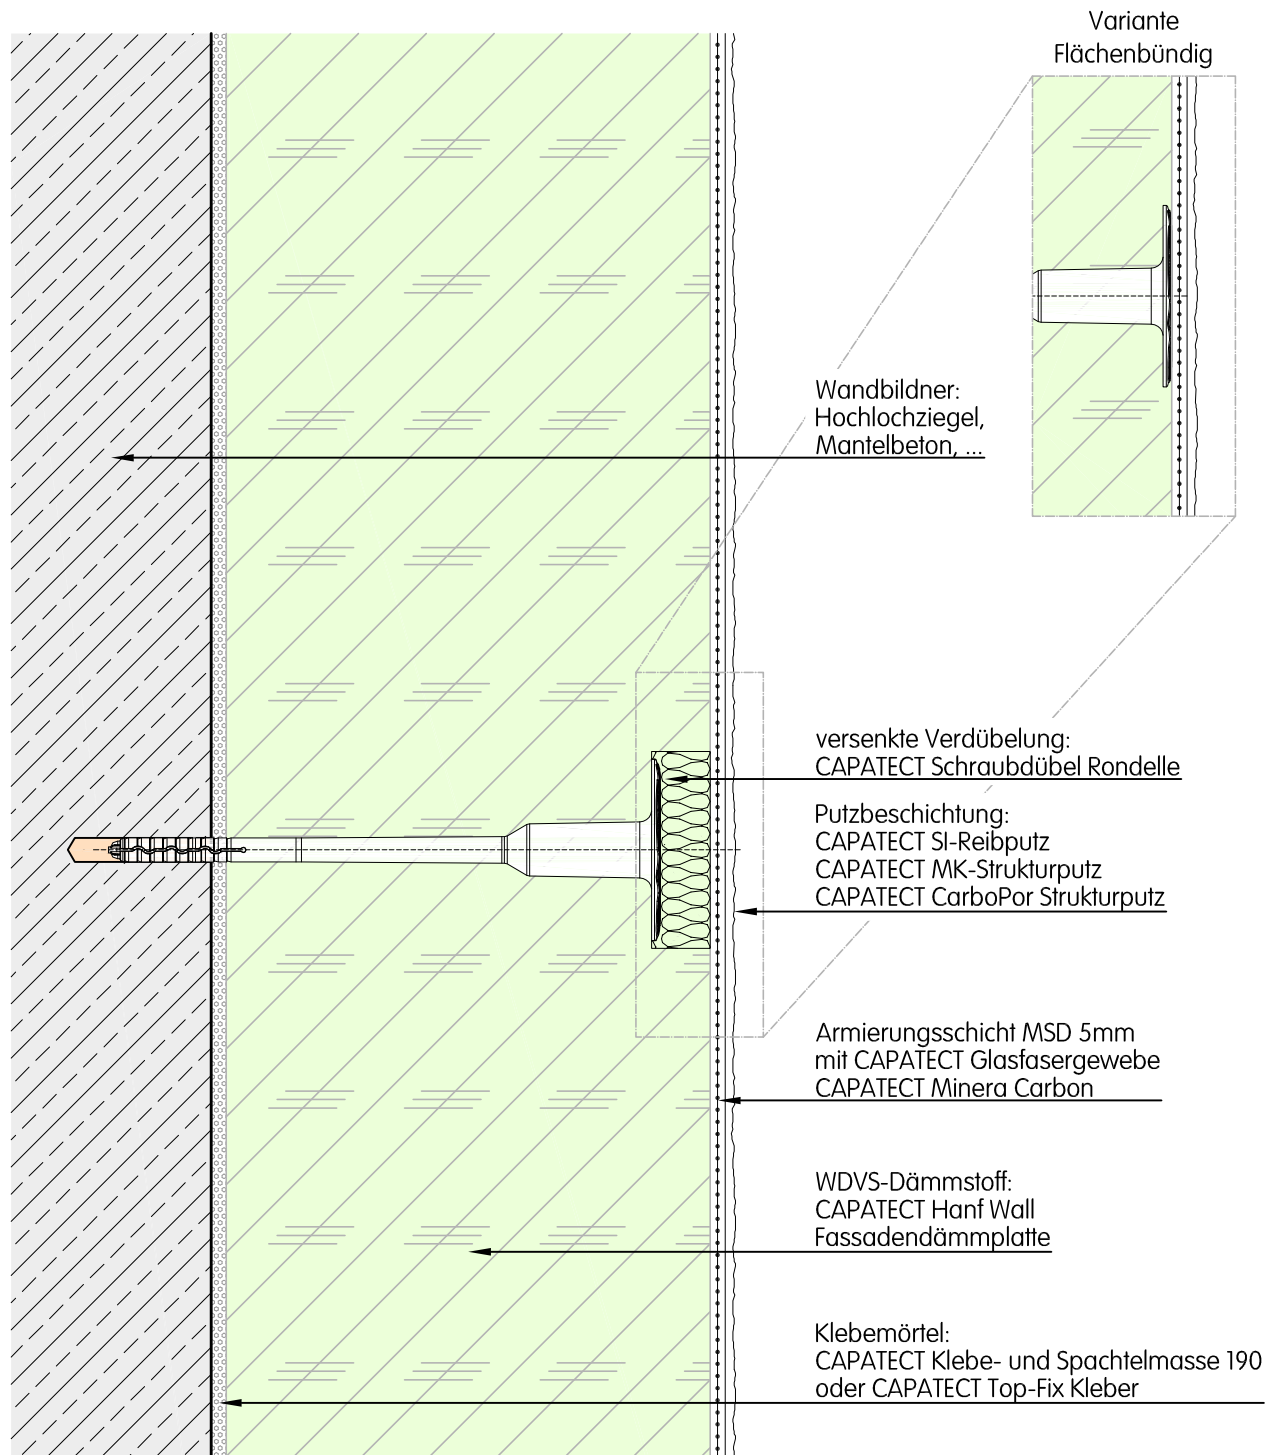

Bezeichnung:

# Capatect WDVS - "ÖKO-LINE"

Detailausführung

naturnahe

ÖKO-LINE – Hanf dämmt grüner

- DIFFUSIONSOFFEN
- SCHALLSCHUTZ
- BESONDERS UMWELTFREUNDLICH
- BEWAHRTSICHER
- VERMEIDET SCHADSTOFFE
- BEHAGLICH

➤ naturnah und biologisch ➤ für den umweltbewussten Bauherrn

Dieses Detail ist ein Planungsvorschlag. Es ersetzt in keinem Fall die erforderliche Werk-, Detail- und Montageplanung. Alle Maße sind vor Ort bauseitig zu prüfen und festzulegen. Die Anwendbarkeit ist in jedem Fall vom Fachhandwerker / Kunden im jeweiligen Bauvorhaben vor der Ausführung eigenverantwortlich zu prüfen!

## Wärmedämmverbundsysteme

Vertikalschnitt / Horizontalschnitt  
Systeme / CAPATECT ÖKO-LINE  
CAPATECT Hanf wall Fassadendämmplatte

Zeichnungs-Nr.:

CT-10/A/01\_0031

Datum:

28.02.2018

Maßstab:

M = 1:2,5 (DIN A4)